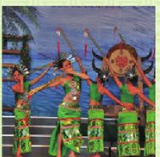

新たな友好へ

中国最高峰の芸術と食文化を堪能する2日間。見ないあなたは後悔する!

2012
日中国民交流友好年
新たな出会い、心の絆

中秋明月祭大阪2012

中国各地から国宝級の芸術集団が多数出演。感動のステージパフォーマンスを披露します。

※イベント内容は変更になる可能性があります。あらかじめご了承ください。

海南省芸術団

中国国内より料理の達人が特別参加・実演!。美味しい中国をお楽しみください。

※飲食ブースでは、日本料理のお店も多数出店しています。

特設・東北6県支援ブース

「復興支援」をテーマに今年も特設ブースを設けました。東北の美味しいものや観光案内を是非ご利用ください。

ちびっこ大喜び!キッズコーナー

大好評のキッズコーナーが大幅にパワーアップしました!安全で楽しいイベントをいっぱい準備しています!!

ふるまい紹興酒

中国でも貴重な龜仕込みの名品を今回は特別に大盤振る舞いです。この機会に是非ご賞味ください。

15日 Day1

- 09:00 オープニングアウトプログラム
  ヤンコー踊り — 西日本帰国者聯合会
- 09:30 龍と獅子の踊り — 成美高校中国文化春曉倶楽部
  四川省成都市芸術団 — 四川省成都市芸術団
- 10:00 オープニングセレモニー
  テープカット・中国国歌・日本国歌演奏
  来賓あいさつ・委員長あいさつ
- 11:00 山東魯劇団パフォーマンス — 山東省芸術団
- 12:30 歌謡曲 — 水田恵子
- 12:50 フルス演奏・歌唱 — 劉偉
- 13:00 四川省成都市芸術団 — 四川省成都市芸術団
- 14:00 くまもん体操 — 熊本県大阪事務所
- 14:20 海南省芸術団 — 海南省芸術団
- 15:00 よさこい踊り — 京都さくらよさこい実行委員会
- 15:20 カンフーと龍舞 — ゴールデンハーベスト
- 15:40 雲南省民族芸術団 — 雲南省臨滄市民族芸術団
- 16:30 上海青少年雑技団 — 上海青少年雑技団
- 17:00 歌・楽器演奏 — あまゆーず
- 17:20 中国民族舞踊 — 成美高校中国文化春曉倶楽部
- 18:00 ギター/ボカール — 衣川亮輔
- 18:30 太極拳 — 神戸華僑總會太極拳協会
- 19:00 ベリーダンス — REI'S
- 19:20 中国楽器演奏と歌 — 楊明・西日本帰国者聯合会
- 19:40 加来拉 — 大阪華僑總會総合芸術団

16日 Day2

- 09:30 オープニングアウトプログラム
  龍と獅子の踊り — 成美高校中国文化春曉倶楽部
  四川省成都市芸術団 — 四川省成都市芸術団
- 10:00 山東魯劇団 — 山東省芸術団
- 11:40 中国伝統武術 — 景元産業中華武術館
- 11:50 中国の歌と踊り — 東方文化芸術団
- 12:10 中国武術 — 日華里中国武術友好会
- 12:30 くまもん体操 — 熊本県大阪事務所
- 12:40 フルス演奏・歌唱
  — 劉偉(奈良フルス教室・奈良中国語教室)
- 12:50 中国民謡・演歌 — 在日華人青年音楽家・劉偉
- 13:00 海南省芸術団 — 海南省芸術団
- 13:40 雲南省民族芸術団 — 雲南省臨滄市民族芸術団
- 14:20 河内音頭 — 八尾市八尾本場河内音頭連盟
- 14:50 中国民族舞踊 — 成美高校中国文化春曉倶楽部
- 15:00 四川省成都市芸術団 — 四川省成都市芸術団
- 15:50 阿波踊り — 大阪天水連・徳島県大阪事務所
- 16:20 歌と踊り — 青木美智子&ファンキー48
- 16:40 上海青少年雑技団 — 上海青少年雑技団
- 17:10 舞踊 — KOKORO舞踊カンパニー
- 17:30 詩吟 — 紫岳会・三島日中友好協会
- 17:50 二胡とフルート演奏 — 蘭梅バンド
- 18:00 閉会式