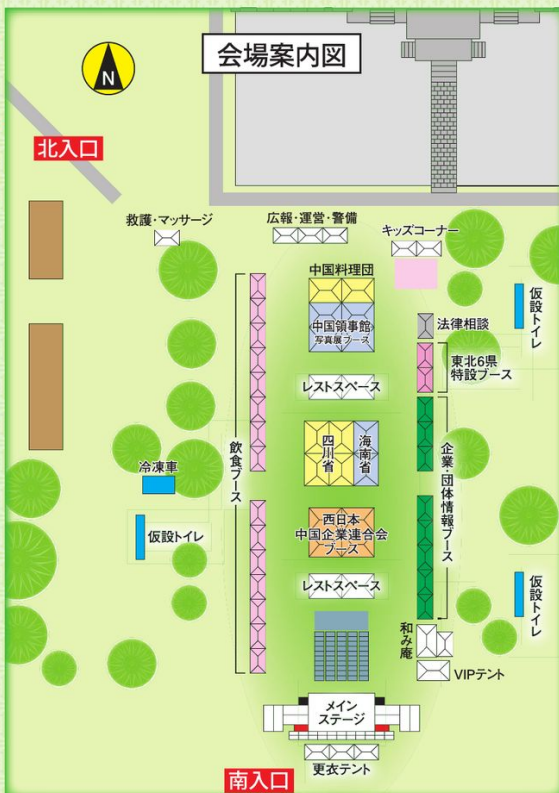

中国国内より料理の達人が特別参加・実演!。美味しい中国をお楽しみください。

※飲食ブースでは、日本料理のお店も多数出店しています。

特設・東北6県支援ブース

「復興支援」をテーマに今年も特設ブースを設けました。東北の美味しいものや観光案内を是非ご利用ください。

ちびっこ大喜び!キッズコーナー

大好評のキッズコーナーが大幅にパワーアップしました!安全で楽しいイベントをいっぱい準備しています!!

ふるまい紹興酒

中国でも貴重な龜仕込みの名品を今回は特別に大盤振る舞いです。この機会に是非ご賞味ください。